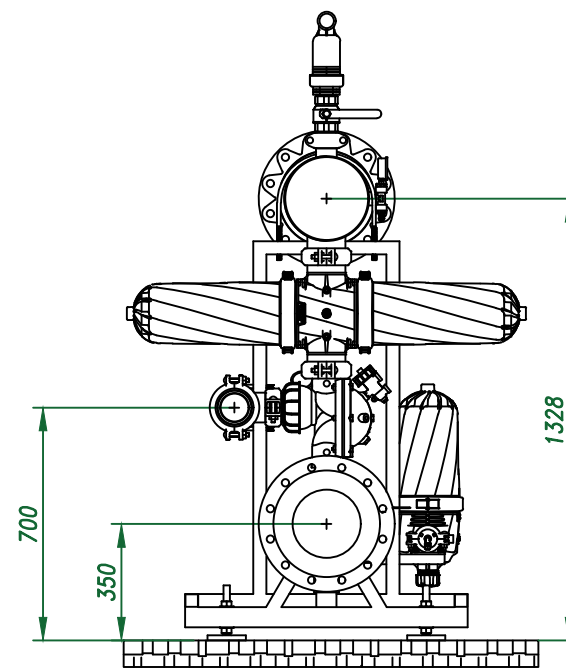

Вид спереди

Вид слева

Вид сверху

Изометрия

					Автоматич. дисковый фильтр Azud Helix 4DCL6HF/10FX			
Изм.	Лист	№ документа	Подп.	Дата			Лит.	Лист
					Виды, изометрия			Листов
							ООО "Гидра Фильтр"	