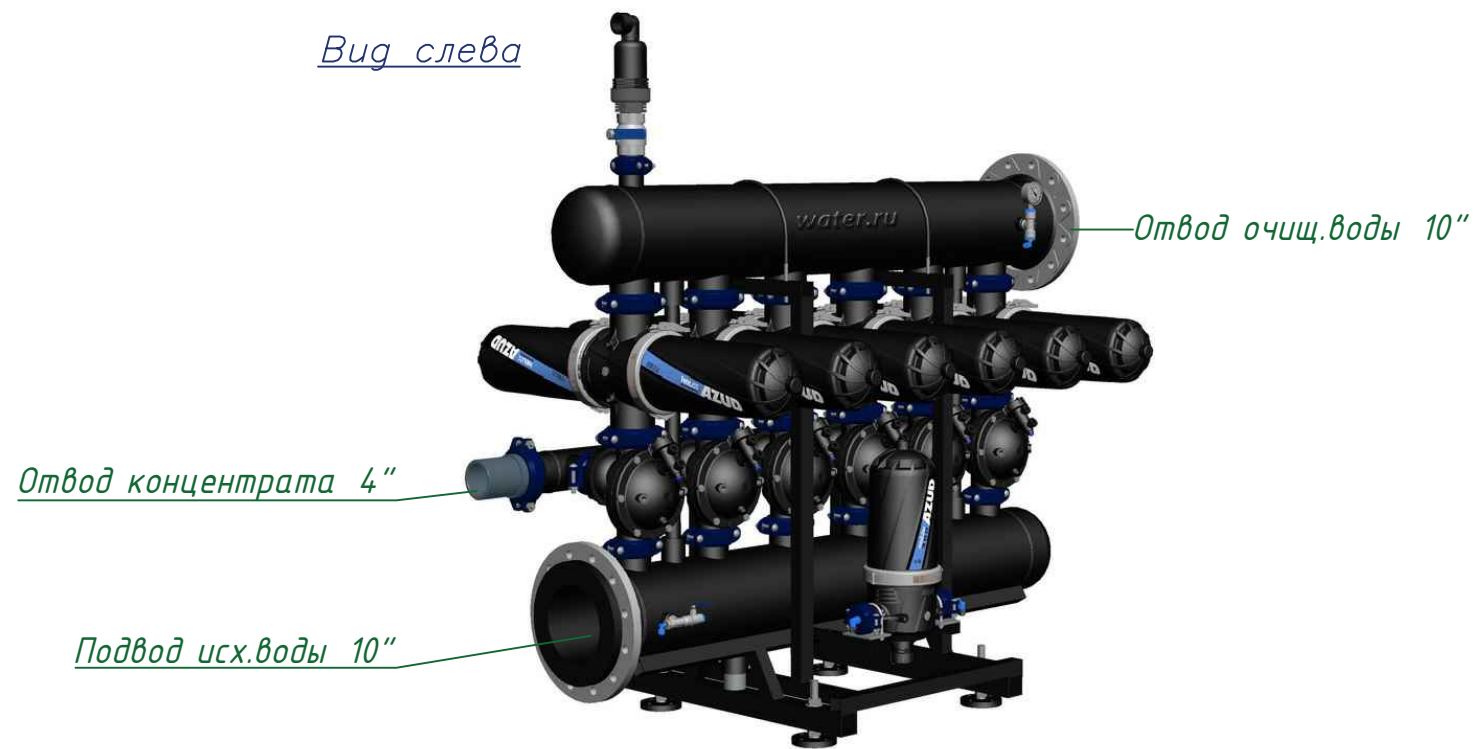

Вид спереди

Вид слева

Вид сверху

Изометрия

					Автоматич. дисковый фильтр Azud Helix 4DCL6HF/10FX			
Изм.	Лист	№ документа	Подп.	Дата			Лит.	Лист
					Виды, изометрия			Листов
							ООО "Гидра Фильтр"	