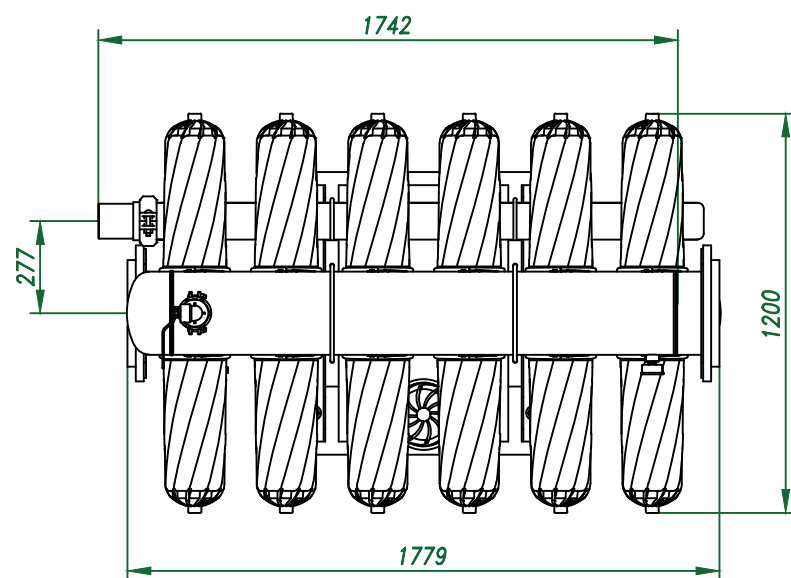

Вид спереди

Вид слева

Вид сверху

Изометрия

					Автоматич. дисковый фильтр Azud Helix 4DCL6HF/10FX			
Изм.	Лист	№ документа	Подп.	Дата			Лит.	Лист
					Виды, изометрия			Листов
							ООО "Гидра Фильтр"	